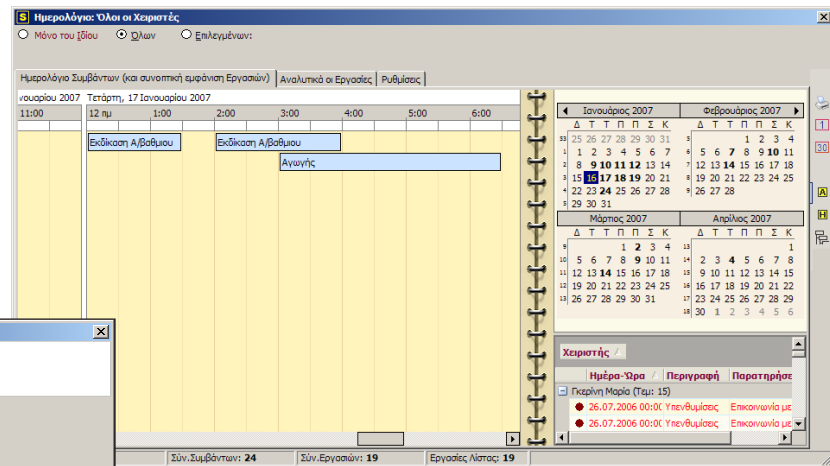

Απεικόνιση σε συνεχή χρονική ροή