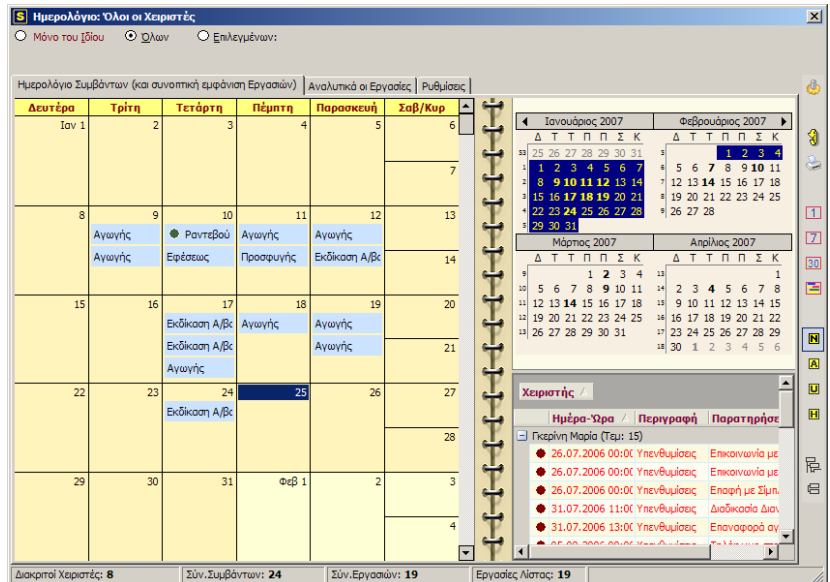

συνολικά δεδομένα της βάσης και αντίστοιχα άμεση ενημέρωση των στοιχείων κάθε υπόθεσης βάσει των εγγραφών στο ημερολόγιο.

- Δυνατότητα μεταφοράς ενός συμβάντος σε άλλη μέρα/ώρα απλά με επιλογή & σύρσιμο με το ποντίκι (drag & drop).

- Εύκολη Μετάβαση στη Κάρτα Υπόθεσης, Πελάτη & Αντίδικο του επιλεγμένου συμβάντος ή ενέργειας: κάνοντας δεξί κλικ πάνω στο συμβάν (event) ή στην εργασία (task) μπορείτε να επιλέξετε ποιά σχετιζόμενη φόρμα θέλετε να ανοίξετε

- Δυνατότητα προσαρμογής της εμφάνισης & συμπλήρωσης του ημερολογίου από τη χρήση διαφορετικών χρωμάτων ανάλογα το είδος του συμβάντος μέχρι και το εμφανιζόμενο λεκτικό.

Απεικόνιση κατά μήνα

Απεικόνιση σε συνεχή χρονική ροή