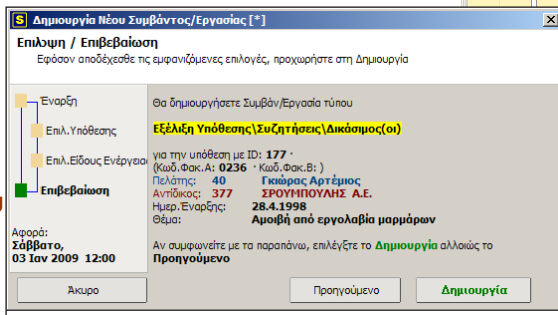

- Εύκολη Μετάβαση στη Κάρτα Υπόθεσης, Πελάτη & Αντίδικο του επιλεγμένου συμβάντος ή ενέργειας: κάνοντας δεξί κλικ πάνω στο συμβάν (event) ή στην εργασία (task) μπορείτε να επιλέξετε ποιά σχετιζόμενη φόρμα θέλετε να ανοίξετε

- Εύκολη Δημιουργία Νέας Ενέργειας μέσω του ημερολογίου με τη χρήση ειδικού βοηθού (Wizard)

- Δυνατότητα καταγραφής και Γεγονότων ή Εργασιών ΚΑΙ εκτός υποθέσεων, με τη χρήση ελεύθερου κειμένου ώστε να μπορούν να καταγραφούν και προσωπικές ή άτυπες υποχρεώσεις των συνεργατών που όμως τους δεσμεύουν χρονικά.

- Δυνατότητα προσαρμογής της εμφάνισης & συμπλήρωσης του ημερολογίου από τη χρήση διαφορετικών χρωμάτων ανάλογα το είδος του συμβάντος μέχρι και το εμφανιζόμενο λεκτικό.